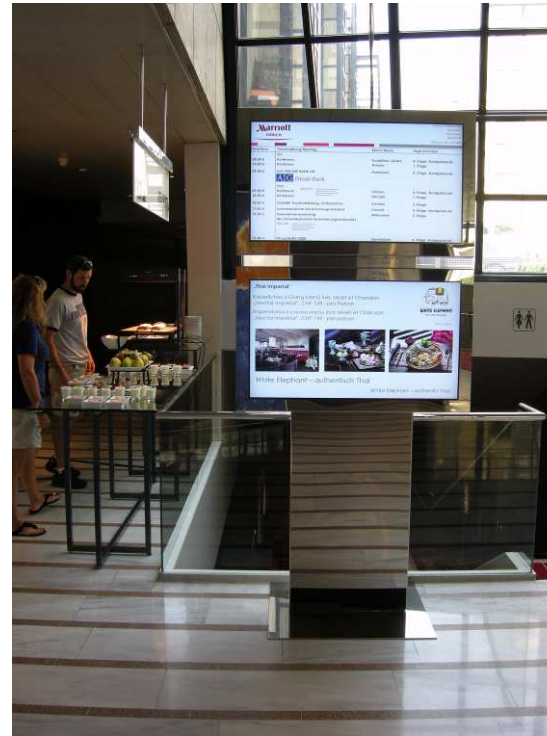

LCC-3000 42"

Philosophie:

Die richtige Information, zur richtigen Zeit, am richtigen Ort.

LCC-3000 32"

LCC-3000 42"

Digitale Anzeigen für den Eingangsbereich

Die ansprechenden elektronischen Informationssysteme bereichern Ihren Eingangsbereich und dienen einer klar verständlichen visuellen Kommunikation mit Ihren Gästen, Kunden und Mitarbeitern.

LCC-3000 42"

multitech
information systems

Digitale Anzeigen in Standsäulen

Wir bieten eine komplette Auswahl an Standsäulen mit integrierten Display Boards an. Zur Verfügung stehen Größen von 6.7" bis 55". Bei allen verwendeten Bildschirmen handelt es sich um TFT-LCD's. Dank der eleganten Erscheinung der Standsäulen wird die Aufmerksamkeit Ihrer Kunden für die von Ihnen bestimmte Botschaft wesentlich erhöht.

LCC-3000 23"

LCC-3000 32"

Digitale Anzeigen für Banken und Finanzinstitute

Diese digitalen Anzeigen wurden speziell für Anwendungen im Finanzbereich konzipiert. Dazu gehören Informationen über Wechsel- und Aktienkurse, Hypothekenzinssätze aber auch über Öffnungszeiten oder Veranstaltungen. Die Systeme können mit Tastaturen zur manuellen Änderung der Seiten ausgerüstet werden (LCI-4000).

LCC-3000 42 (2)

LCC-3000 42 (2)

Multimediale Systeme

LCM-5000 Systeme können als Signage Monitore in den verschiedensten Ausführungen angefertigt werden. Dabei stehen folgende technische Optionen zur Auswahl: